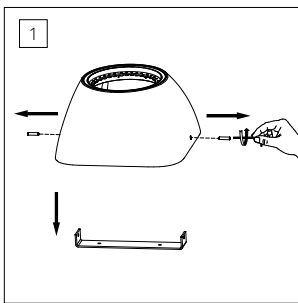

Instructions / Anleitung

Compatible / kompatibel

71-E032-DC-DC	Ø125	Ø125	Ø125	Ø130	Ø130	Ø130
71-9995-DC-DC	Ø185	-	Ø185	Ø180	Ø180	Ø180
71-E033-DC-DC	Ø223	Ø225	-	-	-	-