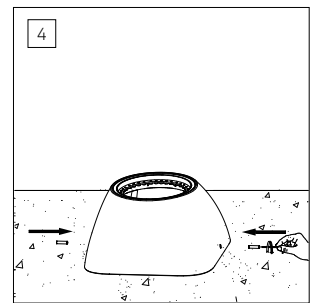

Instructions / Anleitung

Compatible / kompatibel

71-E032-DC-DC	Ø125	Ø125	Ø125	Ø130	Ø130	Ø130
71-9995-DC-DC	Ø185	-	Ø185	Ø180	Ø180	Ø180
71-E033-DC-DC	Ø223	Ø225	-	-	-	-