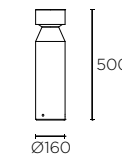

LED SAMSUNG

K	CRI	W	Real lm
3000	80	17,4	1071

100-240V 50-60Hz

* DALI version on request.
* Dali dimmbar auf Anfrage