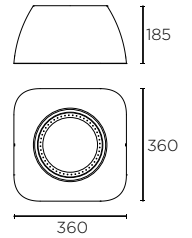

71-E033 - DC - DC