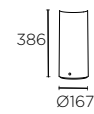

DC

BODY MAT CON DIF MAT GLA IP65 4 50000h L80 B20 2 MacAdam

LED CREE

K	CRI	W	Real lm
3000	80	9,3	365

100-240V 50-60Hz

Moal

DC

BODY MAT CON / AL DIF MAT PC Max. 160Kg