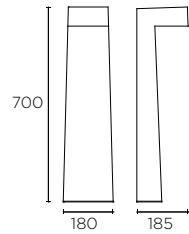

Simenti

DC

BODY MAT CON DIF MAT GLA IP65 1 50000h L80 B20 3 MacAdam