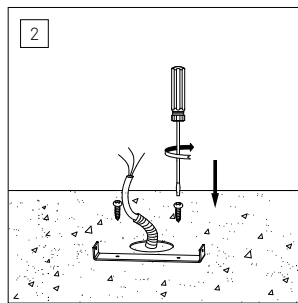

Instructions / Anleitung

Compatible / kompatibel

71-E032-DC-DC	Ø125	Ø125	Ø125	Ø130	Ø130	Ø130
71-9995-DC-DC	Ø185	-	Ø185	Ø180	Ø180	Ø180
71-E033-DC-DC	Ø223	Ø225	-	-	-	-