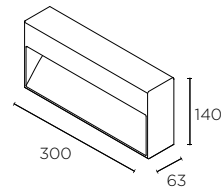

100-240V 50-60Hz

H= 635 **71-E088 - DC - 00**

Not included / Nicht inklusive

71-E157 - 00 - 00

Max. 160 Kg

Arc ^N

DC

BODY MAT CON DIF MAT GLA IP65 IK10 4 50000h L80 B20 3 MacAdam SEA SIDE SUITABLE