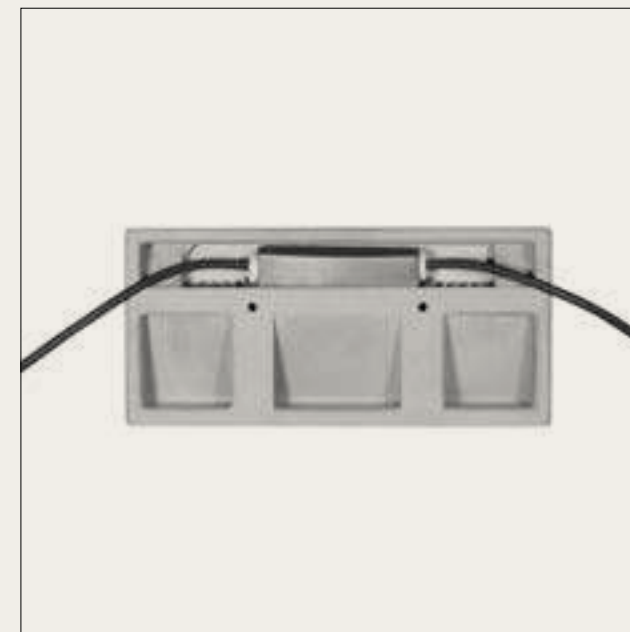

Arc

^(EN) The Arc wall lamp is an outdoor product encased in cement. In an attempt to create products that blend in with the existing architecture as much as possible, this wall light can be flush mounted to surfaces or the wall and adapts to its surroundings, thanks to its carefully crafted design and its flush, rectangular body. Arc is designed to light up passageways, focusing people's attention on the light and space.

Technical information p. 18

^(DE) Die Wandleuchte Arc vervollständigt das Outdoor-Portfolio aus Zement. Sie integriert sich ganz und gar in die Architektur, dank ihres funktionalen Designs in rechteckiger und flacher Form. Sie kann als Wandeinbau- oder als Wandaufbauleuchte eingesetzt werden. Arc wurde entwickelt, um Durchgangsbereiche zu beleuchten und Licht und Raum in den Vordergrund zu rücken.

Technische Informationen S. 18

Highlights

^(EN)

- It can also be installed in humid environments or even on the seafront.
- Curved design enables the diffuser to be concealed and prevents glare.
- Includes double cable outlet for installing a number of lights in a row.
- Quick installation of the LED module.

Wichtige Zusatzinformationen

^(DE)

- Es kann in Gebieten mit hoher Luftfeuchtigkeit, oder sogar in Meeresnähe installiert werden.
- das gebogene Design ermöglicht, den Diffusor zu verbergen und eine Blendung zu vermeiden.
- Beinhaltet einen doppelten Kabelausgang, welcher zur Durchverdrahtung dient.
- Schnelle Installation des LED-Moduls.