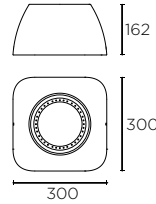

71-9995 - DC - DC