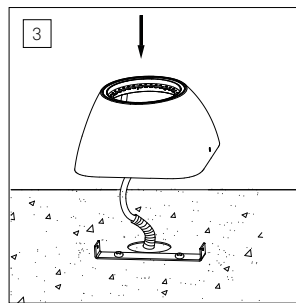

Instructions / Anleitung

Compatible / kompatibel

71-E032-DC-DC	Ø125	Ø125	Ø125	Ø130	Ø130	Ø130
71-9995-DC-DC	Ø185	-	Ø185	Ø180	Ø180	Ø180
71-E033-DC-DC	Ø223	Ø225	-	-	-	-