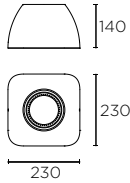

Lift

■ DC

BODY MAT CON ® IP65 IK10 Hotels

71-E032 - DC - DC