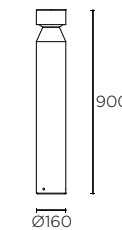

K	CRI	W	Real lm
3000	80	17,4	1071

10-E055 - DC - CL 100-240V 50-60Hz

LED SAMSUNG

K	CRI	W	Real lm
3000	80	17,4	1071

100-240V 50-60Hz

* DALI version on request.
* Dali dimmbar auf Anfrage

LED SAMSUNG

K	CRI	W	Real lm
3000	80	17,4	1071